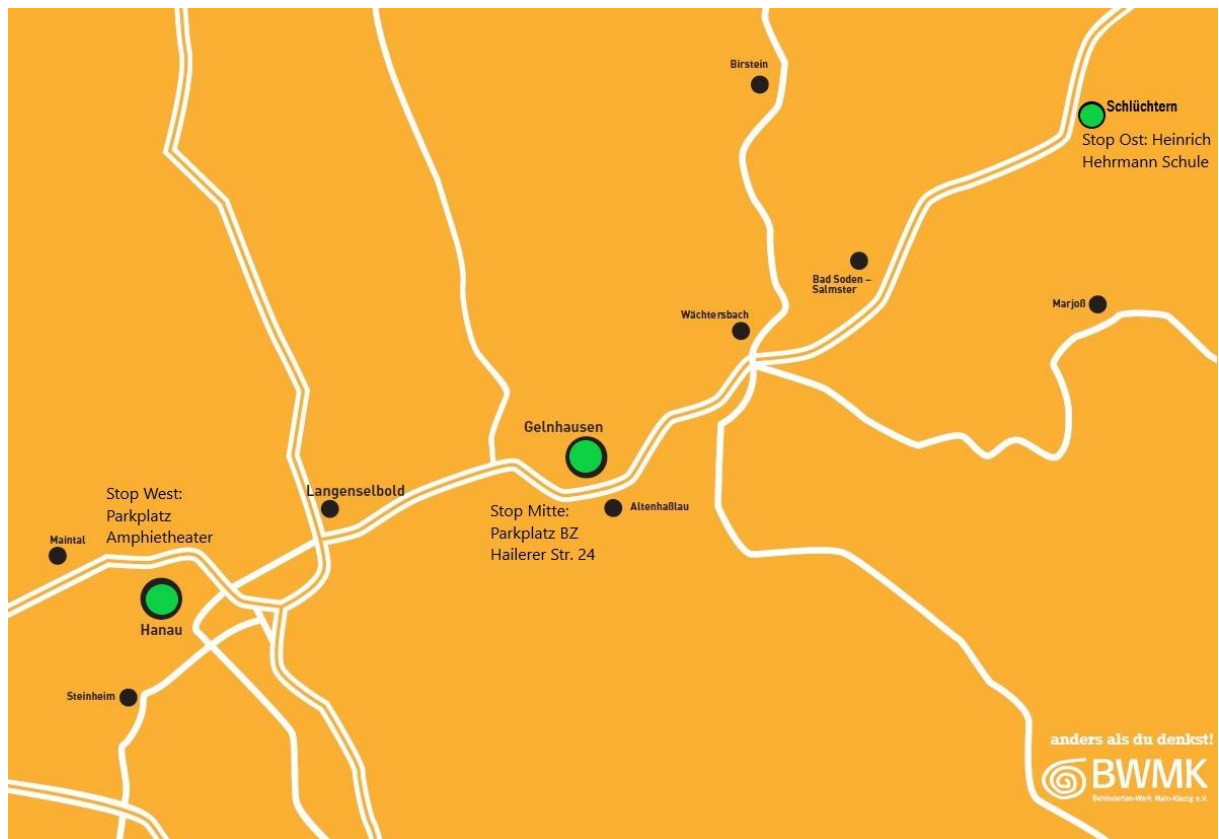

Familienent- lastender Dienst

„sonntags ins Museum“

Jeweils in der Zeit von **10:00 – 16:00** Uhr

Alter: ab 6 Jahren

Bitte denkt an:

- wettergerechte Kleidung
- Essen und Trinken
- ggf. Taschengeld

Treffpunkt: Parkplatz Hailerer Str. 24, Gelnhausen

Uhrzeit: 10:00 Uhr

Termin: 18. Februar 2024

Ziel: Kinderakademie Fulda (Expedition ins ewige Eis)

Kosten: 67 Euro

Termin: 19. Mai 2024

Ziel: Stadtführung Fulda Werde zum/ zur Lichtexpert:in & WIR Garten Fulda

Kosten: jeweils 61 Euro

Haltestellen für „sonntags ins Museum“

Selbstverständlich können Sie Ihr Kind auch direkt zum vereinbarten Zielort bringen.